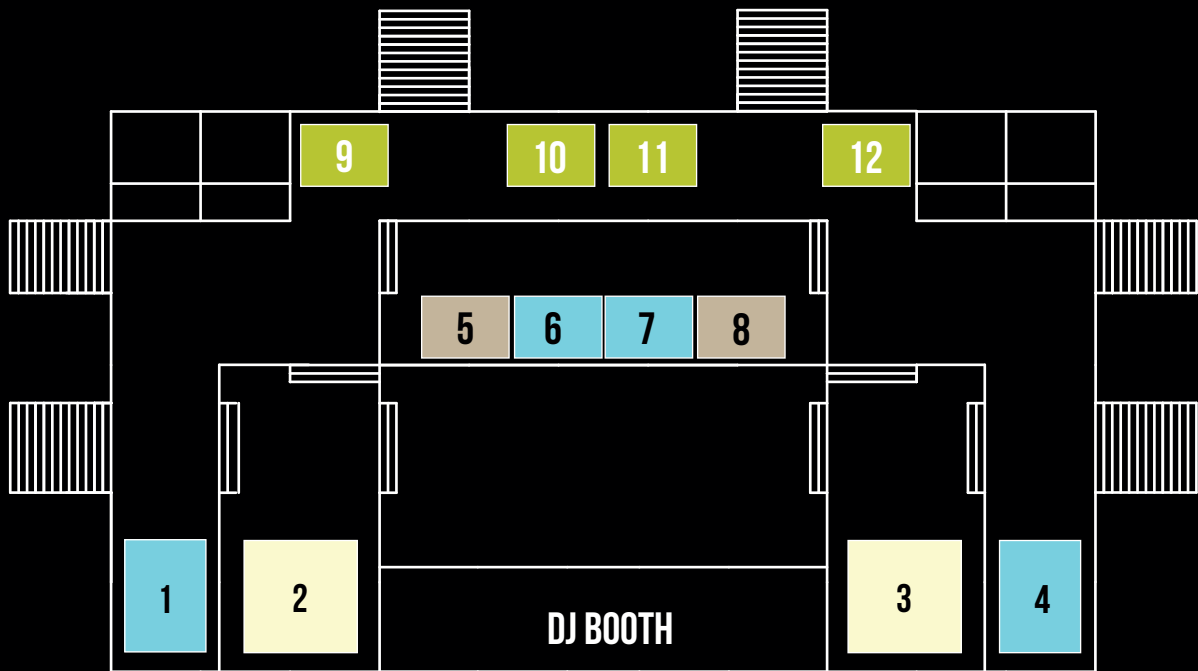

1ST MAY 2026
EX MACELLO - MILANO

5PM - MIDNIGHT

AMNESIA

Social
Music
City

VISION

OPEN AIR

STAGE VIP AREA

DANCEFLOOR

STAGE VIP AREA

La zona più prestigiosa dell'evento, posizionata a ridosso del palco per un'esperienza immersiva e ad alto impatto scenico. Ogni Lounge garantisce accesso prioritario, bottle service esclusivo e un contatto diretto con il cuore della serata.

- ROYAL: Il vertice dell'esperienza VIP. Posizione centrale, spazio dedicato e servizio premium su misura.
- DIAMOND: Vista perfetta sul palco, un'esperienza impeccabile in ogni dettaglio.
- PLATINUM: Ideale per vivere l'energia dell'evento con stile ed eleganza
- GOLD: Un equilibrio perfetto tra visibilità e atmosfera, per un'esperienza VIP completa.

Per info & booking:

vip@amnesiamilano.com

Un'oasi sopraelevata con vista panoramica sul Main Stage.
Perfetta per chi cerca un'atmosfera più rilassata, senza rinunciare all'esclusività.

Area Tavoli: 13-14-15-16-17 = H 3.25mt / 18-19-20-21-22 = H 3.75mt