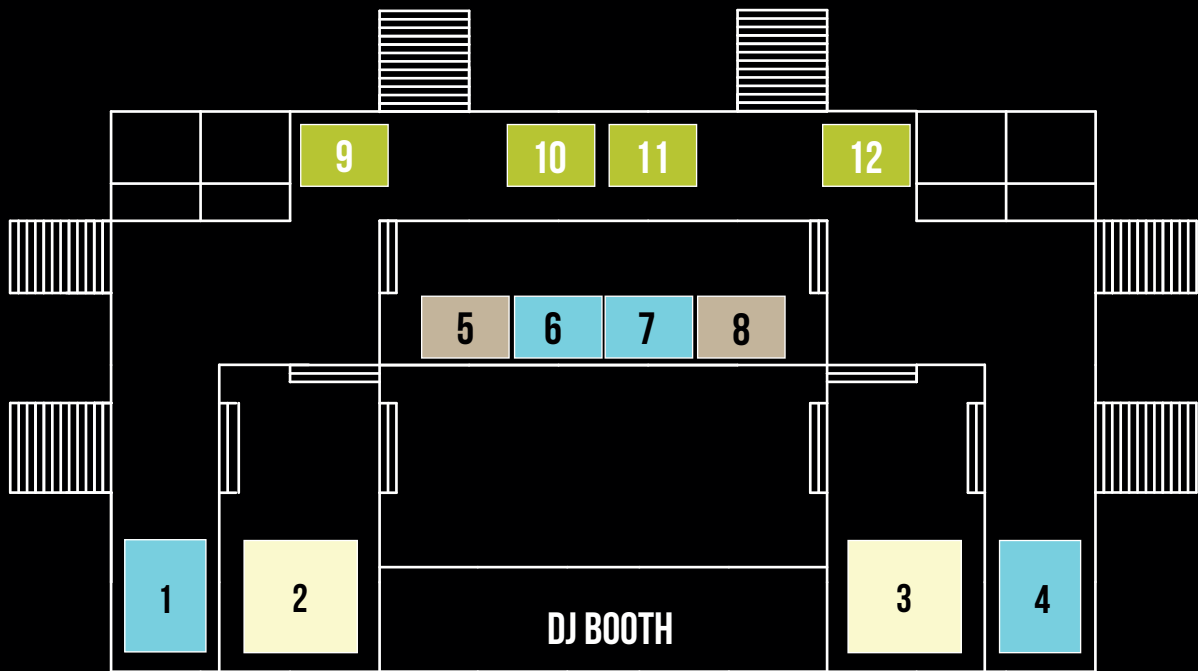

- ROYAL: Il vertice dell'esperienza VIP. Posizione centrale, spazio dedicato e servizio premium su misura.
- DIAMOND: Vista perfetta sul palco, un'esperienza impeccabile in ogni dettaglio.
- PLATINUM: Ideale per vivere l'energia dell'evento con stile ed eleganza
- GOLD: Un equilibrio perfetto tra visibilità e atmosfera, per un'esperienza VIP completa.

Tutti i pacchetti VIP includono:

- Accesso prioritario
- Servizio bottle dedicato
- Hostess e staff a disposizione
- Area Toilette dedicata
- Gadget e benefit esclusivi

Per info & booking: vip@amnesiamilano.com

EXCLUSIVE STAGE TICKETS

Entra nel cuore dell'evento: accesso esclusivo a STAGE e BACKSTAGE, due bar riservati e toilette dedicate. Per chi vuole vivere il meglio. Costo: 100€ + d.d.p.

VISION

OPEN AIR

STAGE VIP AREA

DANCEFLOOR

STAGE VIP AREA

	<i>ROYAL</i> 6000€ x 20 persone
	<i>DIAMOND</i> 4000€ x 15 persone
	<i>PLATINUM</i> 3000€ x 10 persone
	<i>GOLD</i> 2000€ x 10 persone

Tutti i pacchetti VIP includono:

- Accesso prioritario
- Servizio bottle dedicato
- Hostess e staff a disposizione
- Area Toilette dedicata
- Gadget e benefit esclusivi