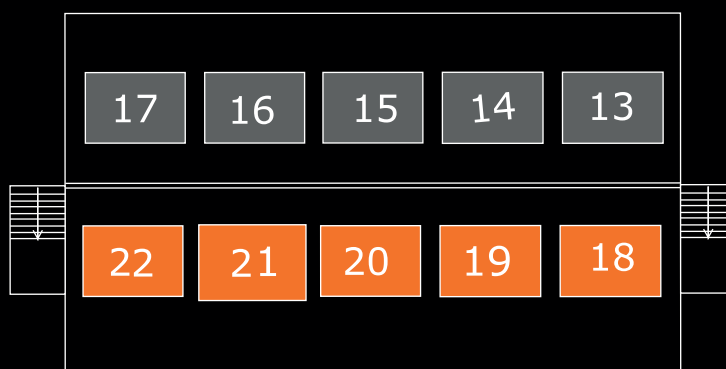

DANCEFLOOR

STAGE VIP AREA

	<i>ROYAL</i> 6000€ x 20 persone
	<i>DIAMOND</i> 4000€ x 15 persone
	<i>PLATINUM</i> 3000€ x 10 persone
	<i>GOLD</i> 2000€ x 10 persone

Tutti i pacchetti VIP includono:

- Accesso prioritario
- Servizio bottle dedicato
- Hostess e staff a disposizione
- Area Toilette dedicata
- Gadget e benefit esclusivi

Per info & booking:

vip@amnesiamilano.com

La zona più prestigiosa, alle spalle della dj booth con un'esperienza immersiva ad alto impatto scenico. Ogni Lounge garantisce accesso prioritario, bottle service esclusivo, toilette dedicate e un contatto diretto con il cuore della serata.

Area Tavoli: 1-4-9-10-11-12 = H 2mt / 2-3-5-6-8 = H 1.50mt

TERRACE VIP AREA

TERRACE VIP AREA

	SILVER 1200€ x 10 persone
	BRONZE 1000€ x 10 persone

Tutti i pacchetti VIP includono:

- Accesso prioritario
- Servizio bottle dedicato
- Hostess e staff a disposizione
- Area Toilette dedicata
- Gadget e benefit esclusivi