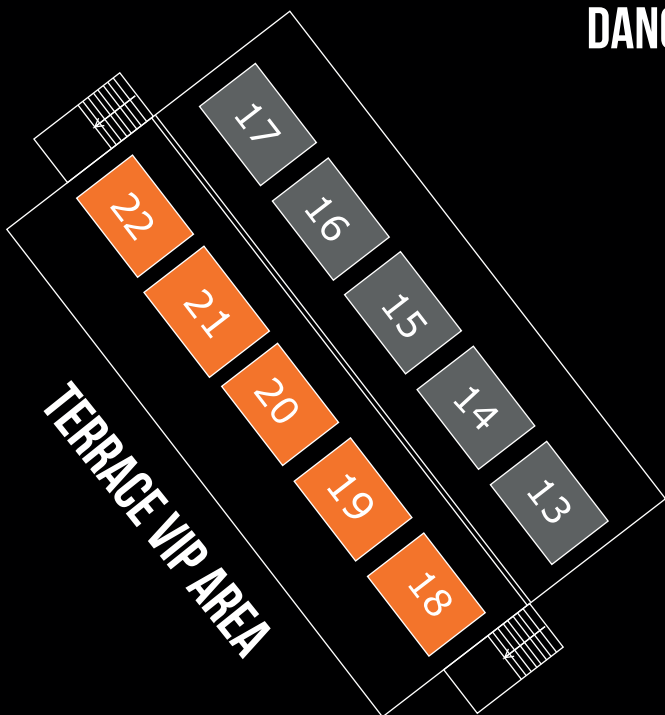

TERRACE VIP AREA

- **SILVER**
  1200€ x 10 persone
- **BRONZE**
  1000€ x 10 persone