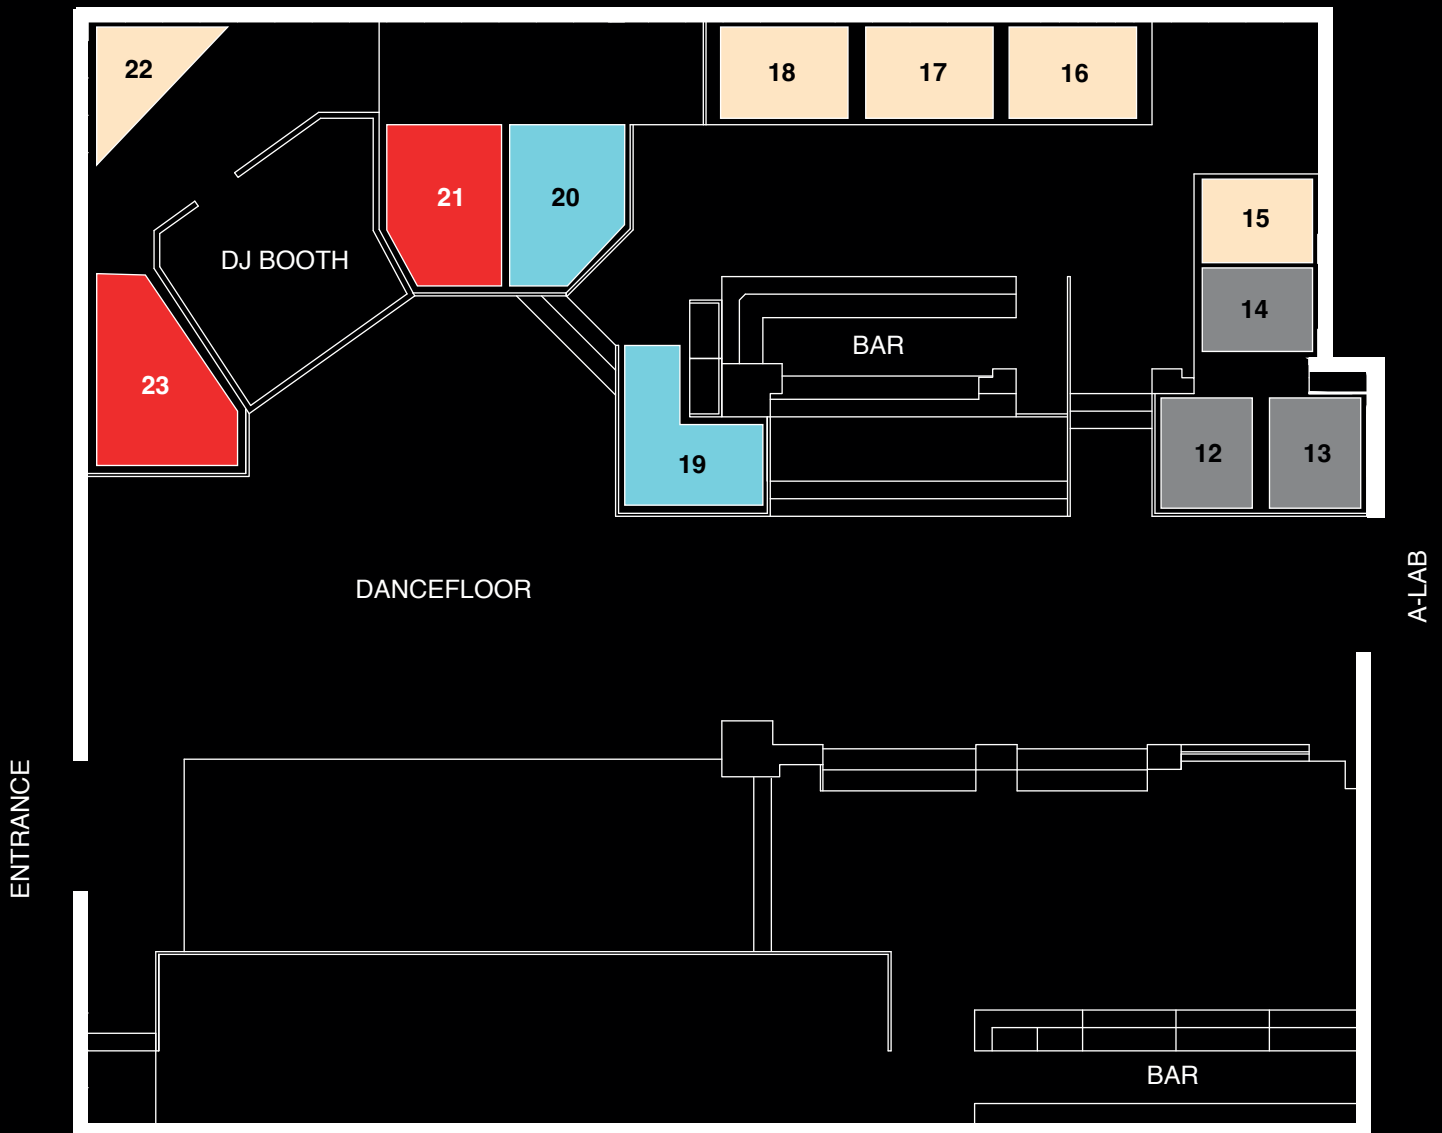

PULSE PRIVÈ

La zona più prestigiosa del club, situata nella zona rialzata del club, per un'esperienza immersiva e di grande impatto scenico. Ogni Lounge offre accesso prioritario, bottle service esclusivo, servizi privati, bar dedicato e un contatto diretto con il cuore della notte.

- ROYAL: Il vertice della VIP Experience. Posizionato accanto alla Dj Booth, spazio riservato e servizio premium.
- DIAMOND: Vista perfetta sulla DJ booth, un'esperienza impeccabile in ogni dettaglio.
- PLATINUM: Ideale per vivere l'energia dell'evento con stile ed eleganza.
- SILVER: Posizionamento privilegiato con accesso rapido e servizio dedicato.

PULSE PRIVÈ include:

- Accesso prioritario
- Servizio bottle dedicato
- Hostess e staff a disposizione
- Area Toilette dedicata
- Area Bar dedicata

VIBE PRIVÈ include:

- Accesso prioritario
- Servizio bottle dedicato
- Hostess e staff a disposizione

PULSE PRIVÈ

PULSE PRIVÈ

- ROYAL**
2500€ x 15 ospiti
- DIAMOND**
1500€ x 10 ospiti

- PLATINUM**
700€ x 8 ospiti
- SILVER**
300€ x 4 ospiti

Questo pacchetto VIP include:

- Accesso prioritario
- Servizio bottle dedicato
- Hostess e staff a disposizione
- Area Toilette dedicata
- Area Bar dedicata