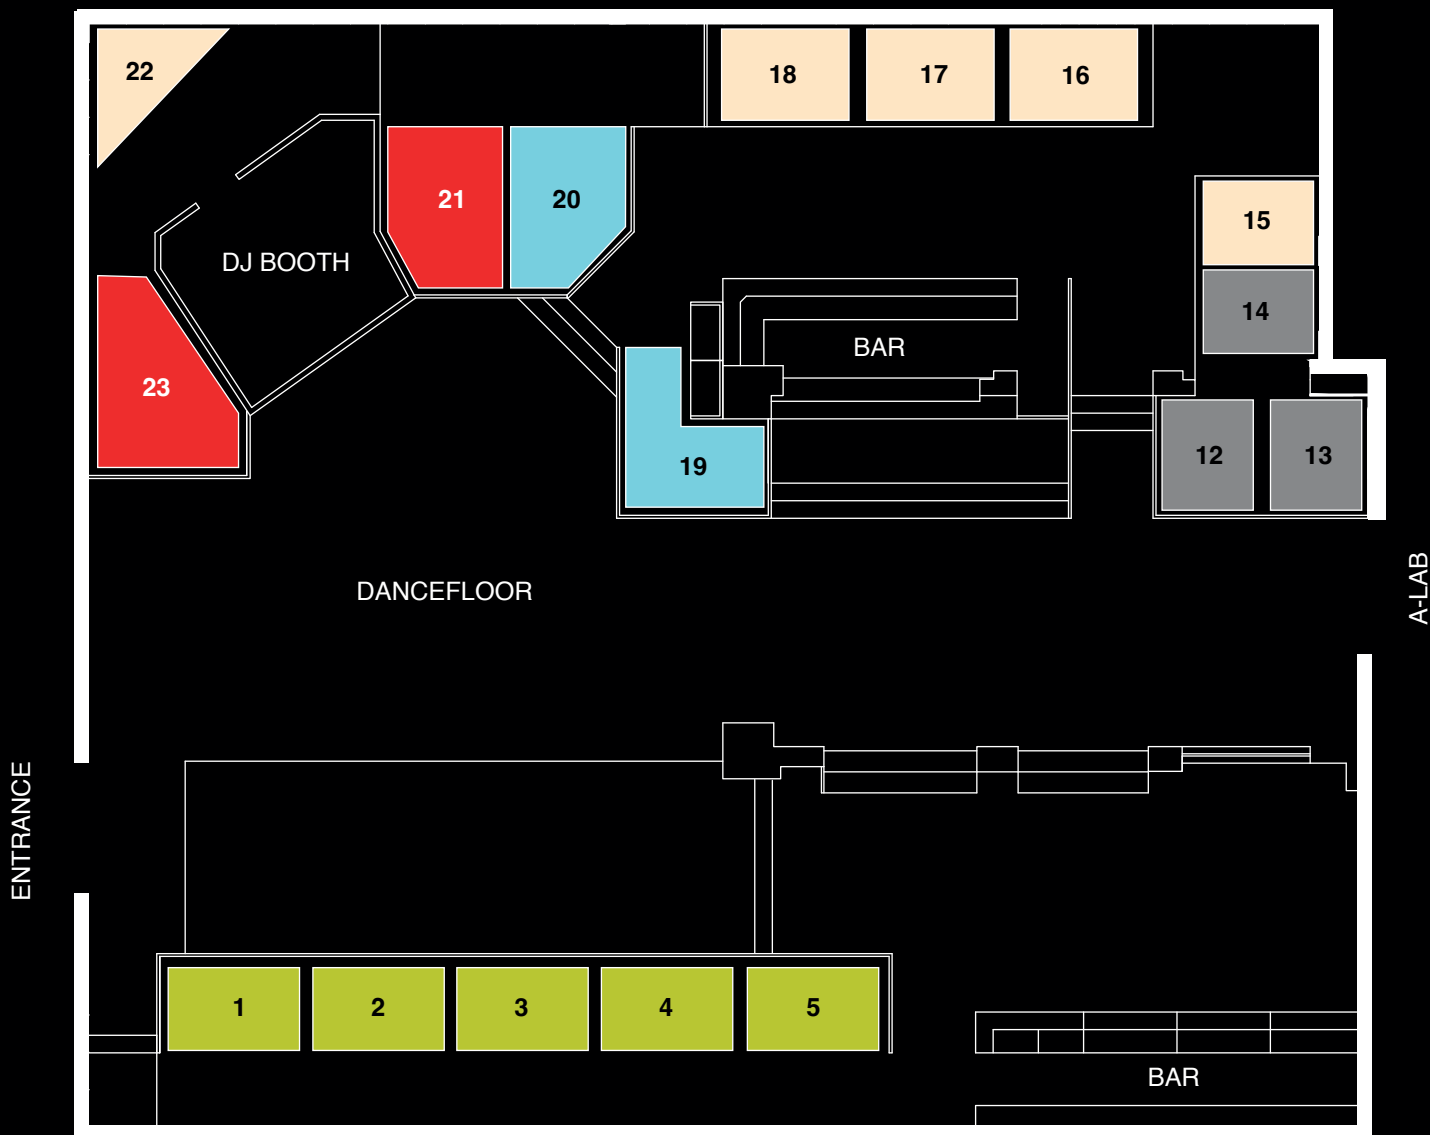

Amnesia Milano

BUILT FOR SOUND

Beltran

Blacksun b2b White Off

18th April 2026

in collab w/  UNDERPASS

VIP TABLE_MAP

ROYAL
2500€ x 15 ospiti

PLATINUM
700€ x 8 ospiti

SILVER
300€ x 4 ospiti

DIAMOND
1500€ x 10 ospiti

GOLD
600€ x 10 ospiti

For info e prenotazioni:
vip@amnesiamilano.com

Attenzione: il costo comprende l'ingresso per gli ospiti ed è interamente destinato all'acquisto delle bevande (bottiglie e drink).

PULSE PRIVÈ

La zona più prestigiosa del club, situata nella zona rialzata del club, per un'esperienza immersiva e di grande impatto scenico. Ogni Lounge offre accesso prioritario, bottle service esclusivo, servizi privati, bar dedicato e un contatto diretto con il cuore della notte.

- ROYAL: Il vertice della VIP Experience. Posizionato accanto alla Dj Booth, spazio riservato e servizio premium.
- DIAMOND: Vista perfetta sulla DJ booth, un'esperienza impeccabile in ogni dettaglio.
- PLATINUM: Ideale per vivere l'energia dell'evento con stile ed eleganza.
- SILVER: Posizionamento privilegiato con accesso rapido e servizio dedicato.