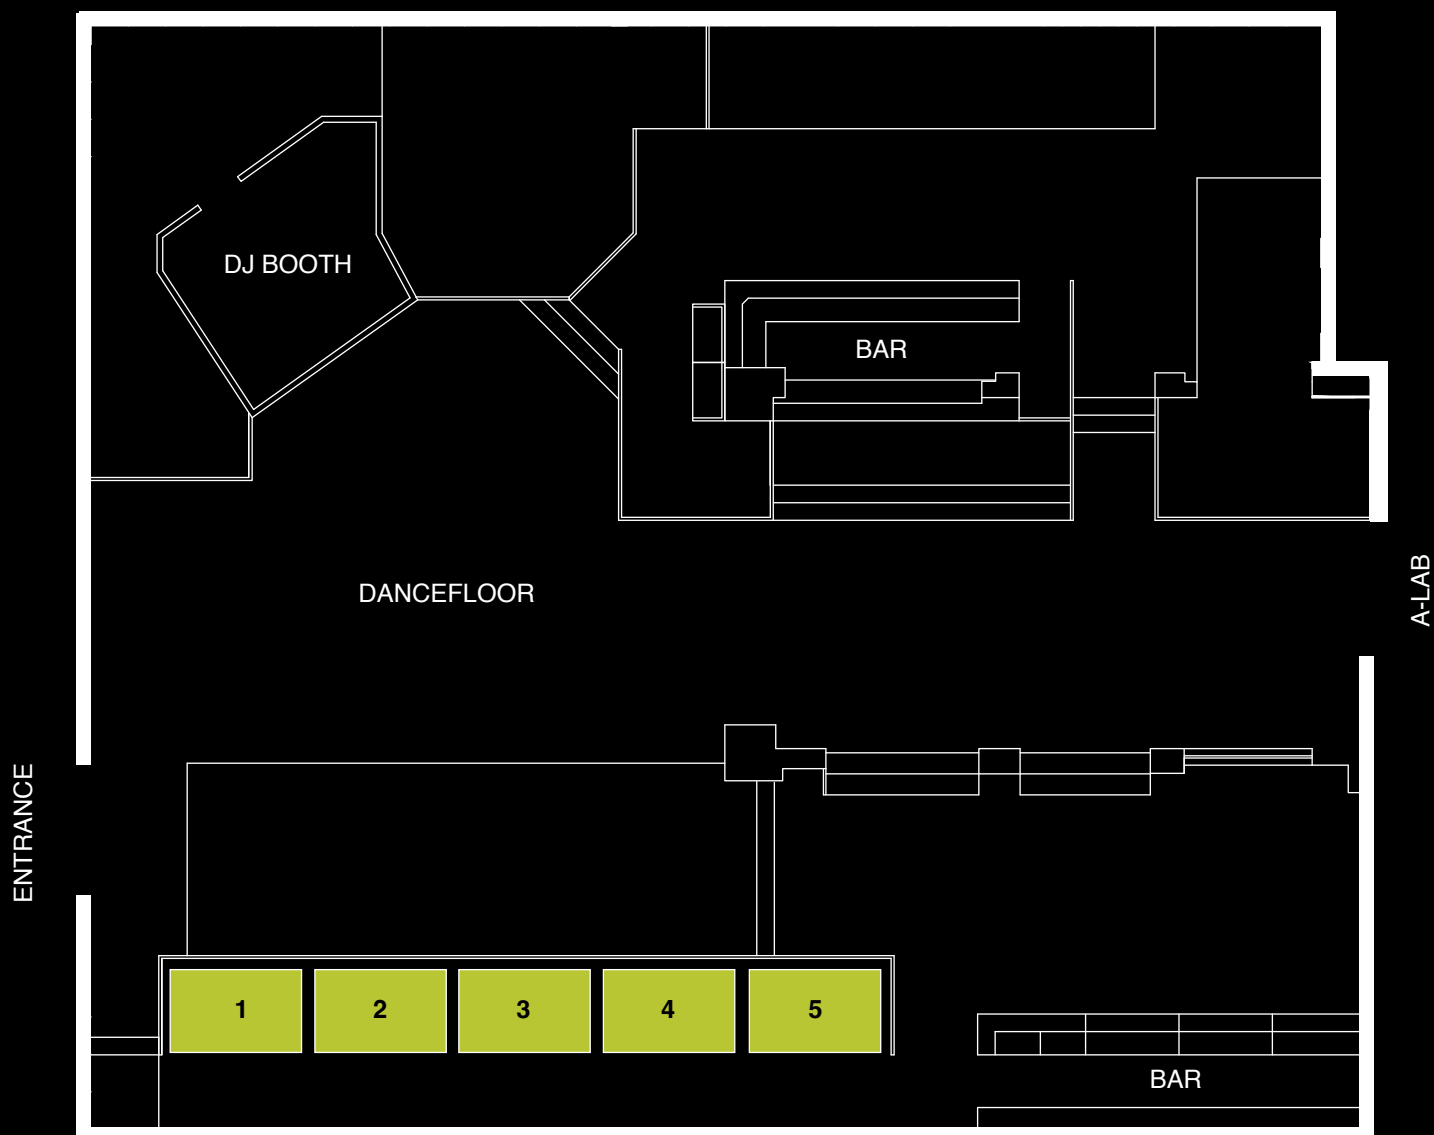

PULSE PRIVÈ

La zona più prestigiosa del club, situata nella zona rialzata del club, per un'esperienza immersiva e di grande impatto scenico. Ogni Lounge offre accesso prioritario, bottle service esclusivo, servizi privati, bar dedicato e un contatto diretto con il cuore della notte.

- ROYAL: Il vertice della VIP Experience. Posizionato accanto alla Dj Booth, spazio riservato e servizio premium.
- DIAMOND: Vista perfetta sulla DJ booth, un'esperienza impeccabile in ogni dettaglio.
- PLATINUM: Ideale per vivere l'energia dell'evento con stile ed eleganza.
- SILVER: Posizionamento privilegiato con accesso rapido e servizio dedicato.

PULSE PRIVÈ

PULSE PRIVÈ

- ROYAL**
2500€ x 15 ospiti
- DIAMOND**
1500€ x 10 ospiti

- PLATINUM**
700€ x 8 ospiti
- SILVER**
300€ x 4 ospiti

Questo pacchetto VIP include:

- Accesso prioritario
- Servizio bottle dedicato
- Hostess e staff a disposizione
- Area Toilette dedicata
- Area Bar dedicata

La zona più prestigiosa del club, situata nella zona rialzata del club, per un'esperienza immersiva e di grande impatto scenico.

VIBE PRIVÈ

VIBE PRIVÈ

 **GOLD**
600€ x 10 ospiti

- Questo pacchetto VIP include:
- Accesso prioritario
- Servizio bottle dedicato
- Hostess e staff a disposizione