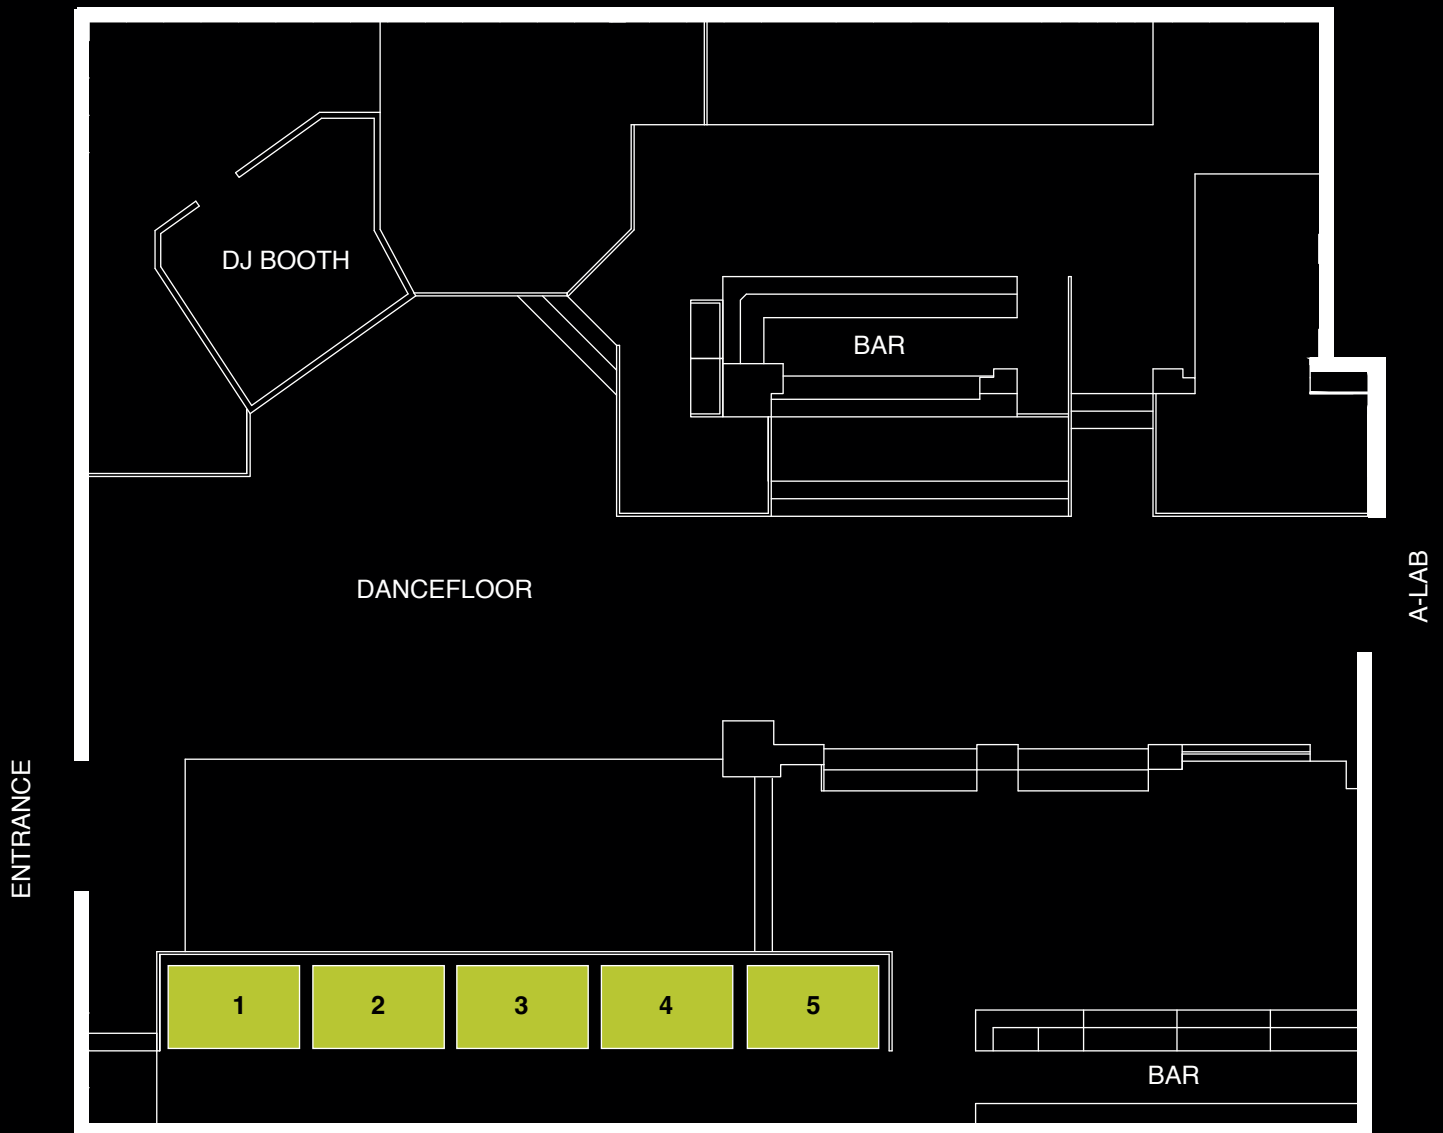

PULSE PRIVÈ

La zona più prestigiosa del club, situata nella zona rialzata del club, per un'esperienza immersiva e di grande impatto scenico. Ogni Lounge offre accesso prioritario, bottle service esclusivo, servizi privati, bar dedicato e un contatto diretto con il cuore della notte.

- ROYAL: Il vertice della VIP Experience. Posizionato accanto alla Dj Booth, spazio riservato e servizio premium.
- DIAMOND: Vista perfetta sulla DJ booth, un'esperienza impeccabile in ogni dettaglio.
- PLATINUM: Ideale per vivere l'energia dell'evento con stile ed eleganza.
- SILVER: Posizionamento privilegiato con accesso rapido e servizio dedicato.

PULSE PRIVÈ

PULSE PRIVÈ

- ROYAL**
2500€ x 15 ospiti
- DIAMOND**
1500€ x 10 ospiti

- PLATINUM**
700€ x 8 ospiti
- SILVER**
300€ x 4 ospiti

Questo pacchetto VIP include:

- Accesso prioritario
- Servizio bottle dedicato
- Hostess e staff a disposizione
- Area Toilette dedicata
- Area Bar dedicata

La zona più prestigiosa del club, situata nella zona rialzata del club, per un'esperienza immersiva e di grande impatto scenico.

VIBE PRIVÈ

VIBE PRIVÈ

 **GOLD**
600€ x 10 ospiti

- Questo pacchetto VIP include:
- Accesso prioritario
- Servizio bottle dedicato
- Hostess e staff a disposizione