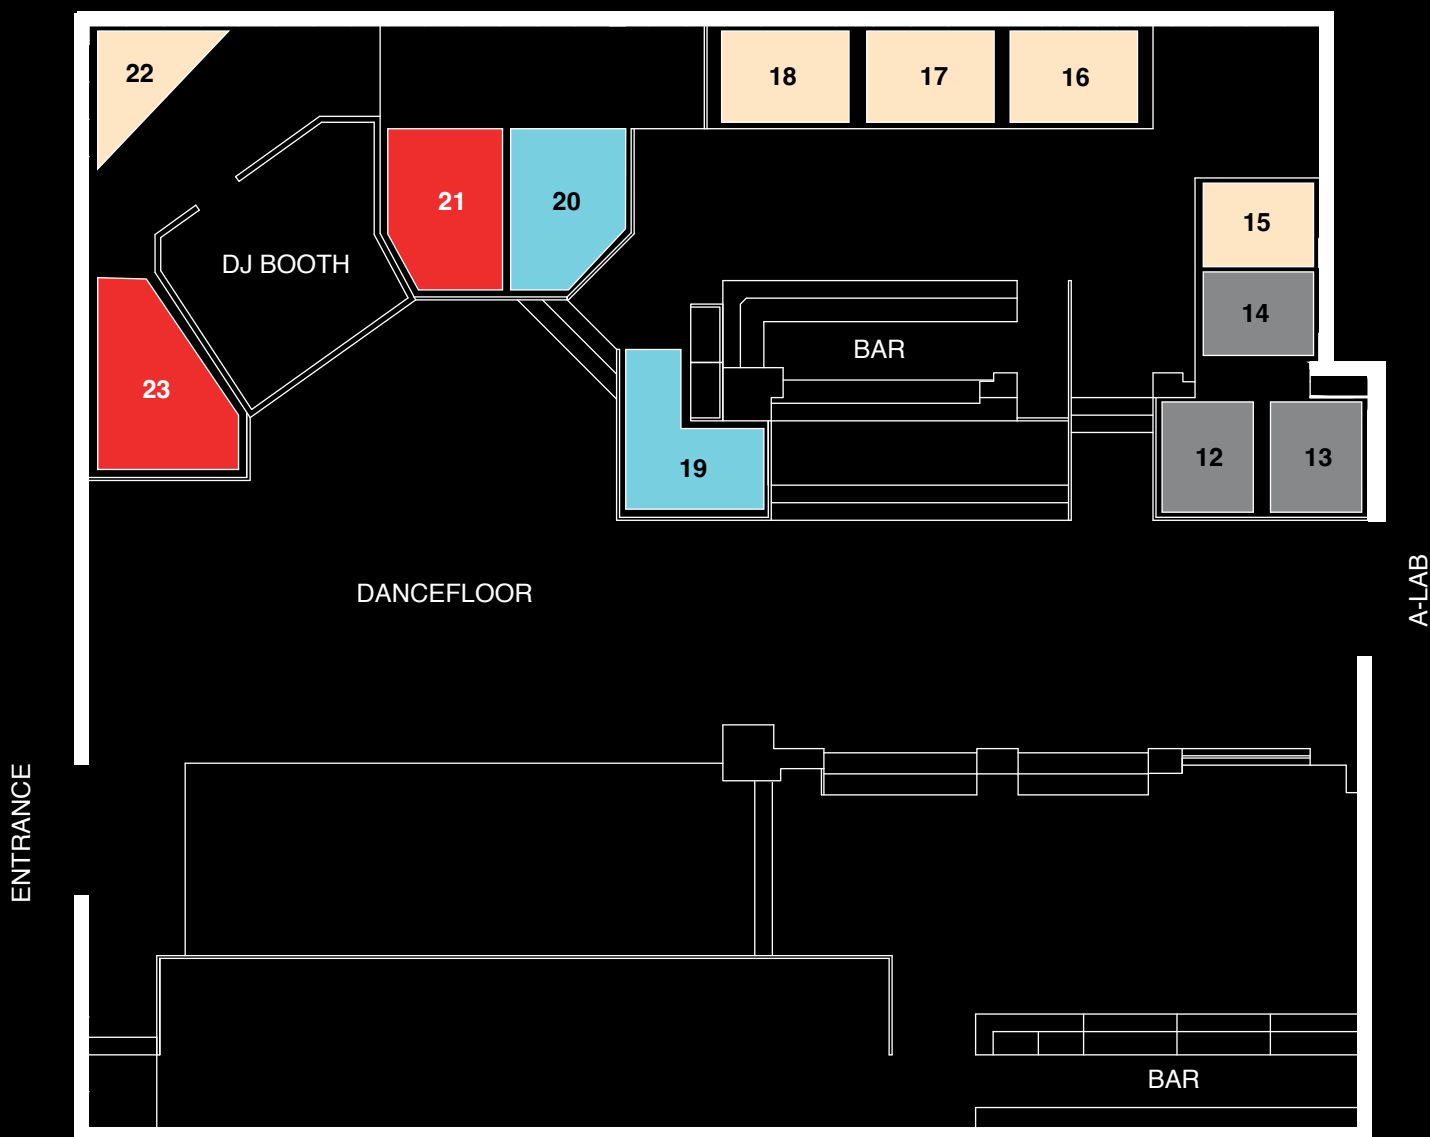

PULSE PRIVÈ

La zona più prestigiosa del club, situata nella zona rialzata del club, per un'esperienza immersiva e di grande impatto scenico. Ogni Lounge offre accesso prioritario, bottle service esclusivo, servizi privati, bar dedicato e un contatto diretto con il cuore della notte.

- ROYAL: Il vertice della VIP Experience. Posizionato accanto alla Dj Booth, spazio riservato e servizio premium.
- DIAMOND: Vista perfetta sulla DJ booth, un'esperienza impeccabile in ogni dettaglio.
- PLATINUM: Ideale per vivere l'energia dell'evento con stile ed eleganza.
- SILVER: Posizionamento privilegiato con accesso rapido e servizio dedicato.

PULSE PRIVÈ

PULSE PRIVÈ

- ROYAL**
2500€ x 15 ospiti
- DIAMOND**
1500€ x 10 ospiti

- PLATINUM**
700€ x 8 ospiti
- SILVER**
300€ x 4 ospiti

Questo pacchetto VIP include:

- Accesso prioritario
- Servizio bottle dedicato
- Hostess e staff a disposizione
- Area Toilette dedicata
- Area Bar dedicata

La zona più prestigiosa del club, situata nella zona rialzata del club, per un'esperienza immersiva e di grande impatto scenico.

VIBE PRIVÈ

VIBE PRIVÈ

 **GOLD**
600€ x 10 ospiti

- Questo pacchetto VIP include:
- Accesso prioritario
- Servizio bottle dedicato
- Hostess e staff a disposizione