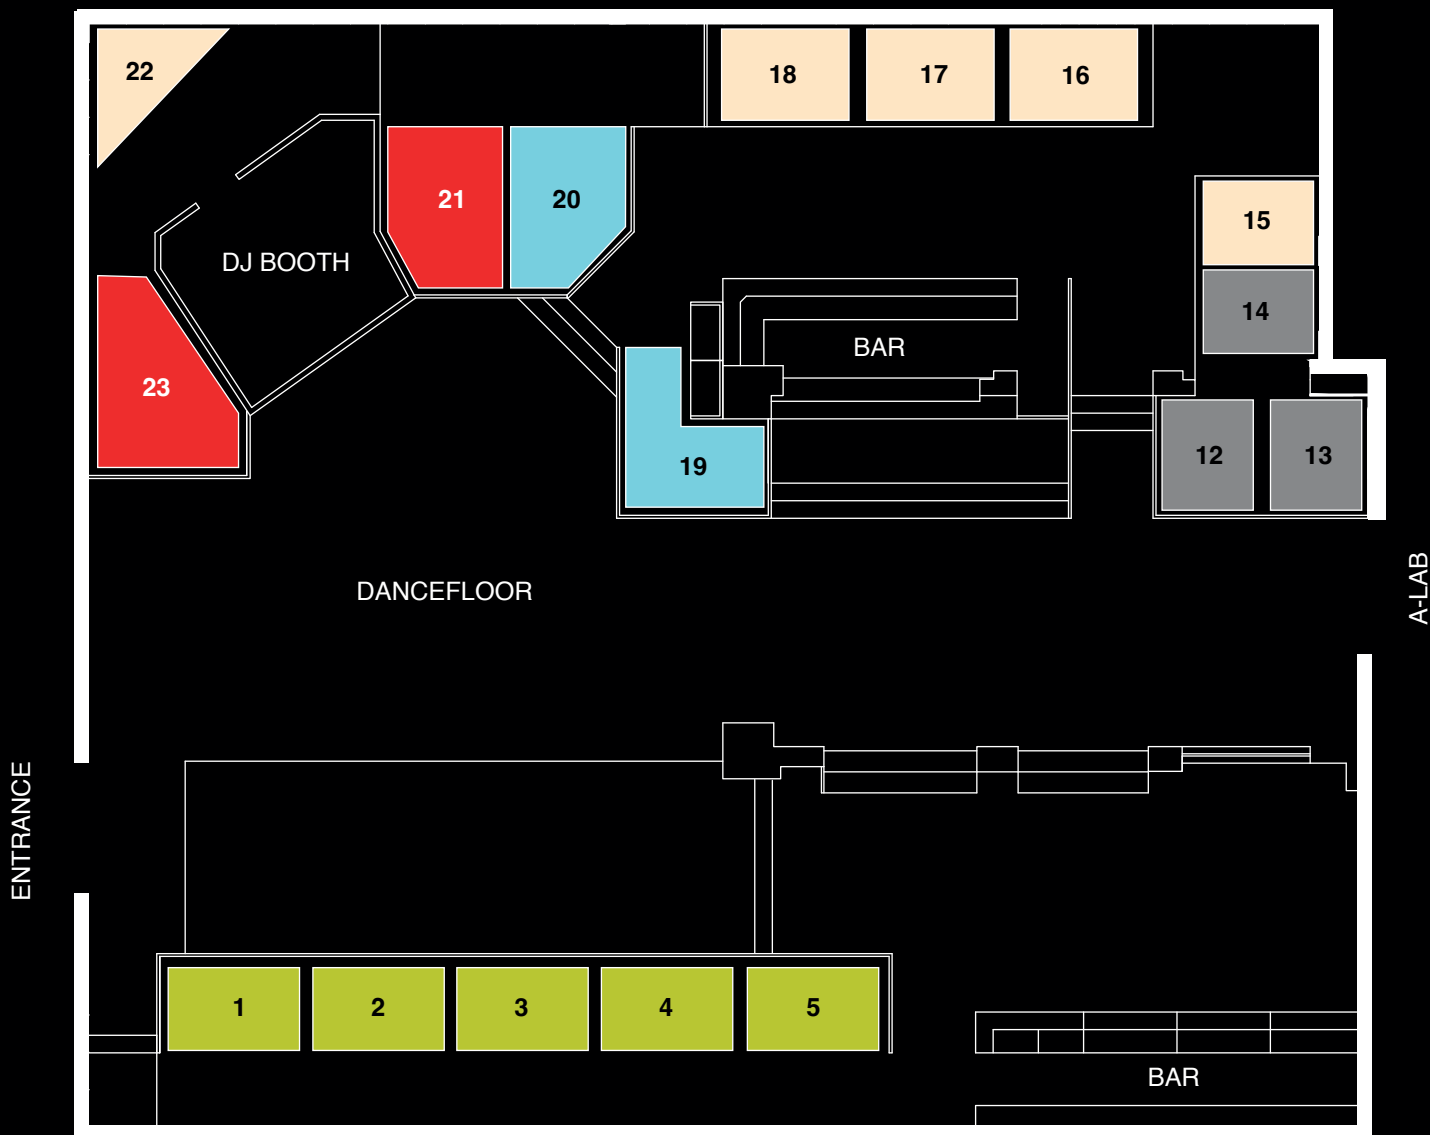

VIP TABLE_MAP

ROYAL
2500€ x 15 ospiti

PLATINUM
700€ x 8 ospiti

SILVER
300€ x 4 ospiti

DIAMOND
1500€ x 10 ospiti

GOLD
600€ x 10 ospiti

For info e prenotazioni:
vip@amnesiamilano.com

Attenzione: il costo comprende l'ingresso per gli ospiti ed è interamente destinato all'acquisto delle bevande (bottiglie e drink).